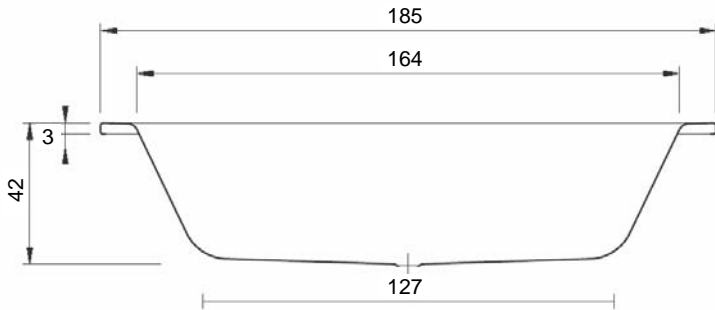

8.0 Technische Daten	SILENT
Motorart:	Kompressor
Spannung:	220 V ~ 50 Hz
Nennleistung:	40 W
Nennstromaufnahme:	-
Motordrehzahl:	-
Schutzart:	IP 45
Schaltkasten:	wasserdichtes Kunststoffgehäuse
Schutzart:	IP 55