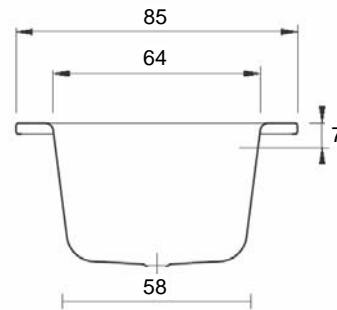

8.0 Technische Daten	SILENT
Motorart:	Kompressor
Spannung:	220 V ~ 50 Hz
Nennleistung:	40 W
Nennstromaufnahme:	-
Motordrehzahl:	-
Schutzart:	IP 45
Schaltkasten:	wasserdichtes Kunststoffgehäuse
Schutzart:	IP 55